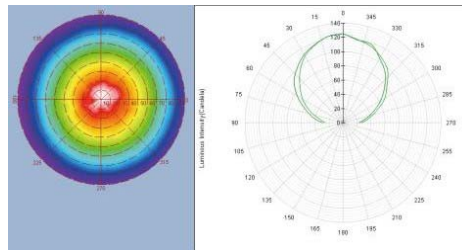

# LED 10W BULB

PSE 規格商品

暖色 (2700K) 昼白色 (5700K)

品名	<b>PAL/</b> パル-10 LED 広角電球 10W	品番	BU601026-B14-LP-10-
消費電力	LED 10w BULB	電力効率	90 以上
使用電圧	100-240vac,50/60Hz	発光角度	360 度 (LED330 度)
色温度	5700K±300k / 2700K±200k	材質	Plastic+PC
演色性	80 以上	口金	E26
LED Chip	Philips LED	寸法	Ø60×117mm
光束	1000lm±10% /900lm±10%	認証	CNS15436, CNS15630 CNS14115, PSE