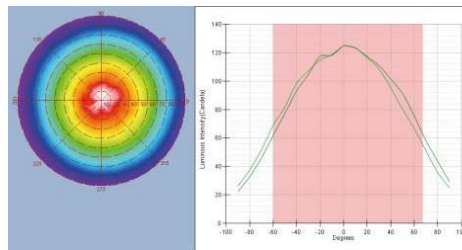

# LED 10W BULB

PSE 規格商品

暖色 (2700K) 昼白色 (5700K)

品名	<b>PAL/</b> パル-10 LED 広角電球 10W	品番	BU601026-B14-LP-10-
消費電力	LED 10w BULB	電力効率	90 以上
使用電圧	100-240vac,50/60Hz	発光角度	360 度 (LED330 度)
色温度	5700K±300k / 2700K±200k	材質	Plastic+PC
演色性	80 以上	口金	E26
LED Chip	Philips LED	寸法	Ø60×117mm
光束	1000lm±10% /900lm±10%	認証	CNS15436, CNS15630 CNS14115, PSE