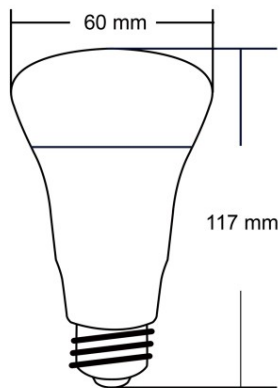

# LED 10W BULB

PSE 規格商品

暖色 (2700K) 昼白色 (5700K)

品名	<b>PAL/</b> パル-10 LED 広角電球 10W	品番	BU601026-B14-LP-10-
消費電力	LED 10w BULB	電力効率	90 以上
使用電圧	100-240vac,50/60Hz	発光角度	360 度 (LED330 度)
色温度	5700K±300k / 2700K±200k	材質	Plastic+PC
演色性	80 以上	口金	E26
LED Chip	Philips LED	寸法	Ø60×117mm
光束	1000lm±10% /900lm±10%	認証	CNS15436, CNS15630 CNS14115, PSE